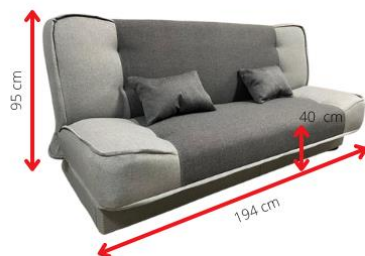

- -Pianka T-30 + Bonell
- -Powierzchnia spania 194x120
- -Pojemnik na pościel
- -Do wersalki dostępny jest FOTEL MAXIMUS i KUBUŚ