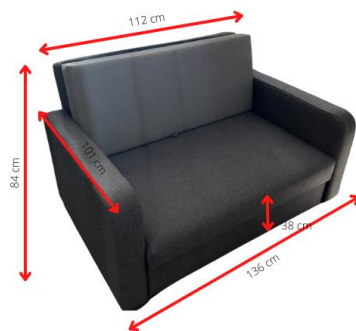

- Pianka T-30 + Bonell
- Rama na sprężynach falistych
- Pojemnik na pościel
- Powierzchnia spania 194x119
- Kolor drewna do wyboru (son. ,orzech,olcha)
- Do wersalki dostępny jest FOTEL OSKAR

WERSALKA TOM

Na zdjęciu wersalka w tkaninie (Inari 94 + Inari 91)

- Pianka T-30 + Bonell
- Powierzchnia spania 194x120
- Pojemnik na pościel
- Do wersalki dostępny jest FOTEL MAXIMUS i KUBUŚ

NAROŻNIK VEGAS

Na zdjęciu narożnik w tkaninie (Inari 94 + Inari 91)

- Pianka T-30 + Bonell
- Powierzchnia spania 200x135
- 2x Pojemnik na pościel
- Uniwersalny (Prawy/Lewy)

TAPCZANIK ALEX

Na zdjęciu tapczanik w tkaninie (MIL 11096 + MIL 11097)

- Pianka T-30 + Bonell
- Automat 5-stopniowy
- Pojemnik na pościel
- Powierzchnia spania 203x94

SOFA ZBYŚ I

Na zdjęciu Sofa w tkaninie (Inari 94 +Inari 91)

- Pianka T-30
- Siedzisko sprężyna falista
- Pojemnik na pościel
- Powierzchnia spania 197x82

SOFA ZBYŚ II

Na zdjęciu Sofa w tkaninie (Inari 94 +Inari 91)