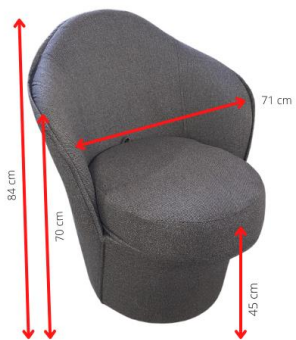

FOTEL MAXIMUS

Na zdjęciu Fotel w tkaninie (Inari 94 + Drewno olcha)

- Pianka T-30 (siedzisko + oparcie)
- Kolor drewna do wyboru (sonoma, orzech, olcha)

FOTEL KUBUŚ

Na zdjęciu Fotel w tkaninie (Inari 94)

- Pianka T-30
- Otwierany pojemnik