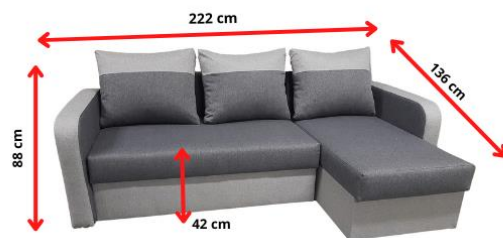

- Pianka T-30 + Bonell
- Pojemnik na pościel
- Powierzchnia spania 196x120
- Kolor drewna do wyboru (son. ,orzech,olcha)
- Do wersalki dostępny jest FOTEL MAXIMUS lub KUBUŚ

WERSALKA OSKAR

Na zdjęciu wersalka w tkaninie (MIL 11002)

- Pianka T-30 + Bonell
- Rama na sprężynach falistych
- Pojemnik na pościel
- Powierzchnia spania 194x119
- Kolor drewna do wyboru (son. ,orzech,olcha)
- Do wersalki dostępny jest FOTEL OSKAR

WERSALKA TOM

Na zdjęciu wersalka w tkaninie (Inari 94 + Inari 91)

- Pianka T-30 + Bonell
- Powierzchnia spania 194x120
- Pojemnik na pościel
- Do wersalki dostępny jest FOTEL MAXIMUS i KUBUŚ

NAROŻNIK VEGAS

Na zdjęciu narożnik w tkaninie (Inari 94 + Inari 91)

- Pianka T-30 + Bonell
- Powierzchnia spania 200x135
- 2x Pojemnik na pościel
- Uniwersalny (Prawy/Lewy)

TAPCZANIK ALEX

Na zdjęciu tapczanik w tkaninie (MIL 11096 + MIL 11097)

- Pianka T-30 + Bonell
- Automat 5-stopniowy
- Pojemnik na pościel
- Powierzchnia spania 203x94