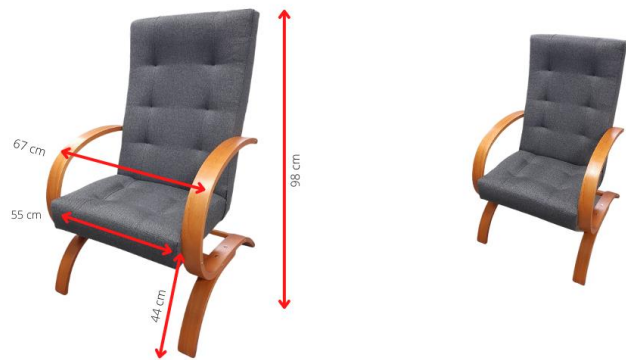

- -Pianka T-30 (siedzisko + oparcie)
- -Kolor drewna do wyboru (sonoma, orzech, olcha)