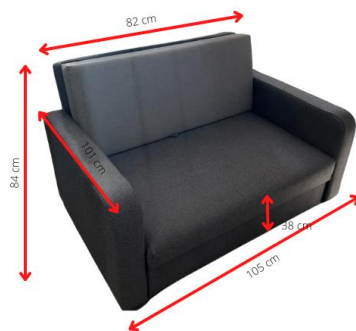

- -Pianka T-30
- -Siedzisko sprężyna falista
- -Pojemnik na pościel
- -Powierzchnia spania 197x82