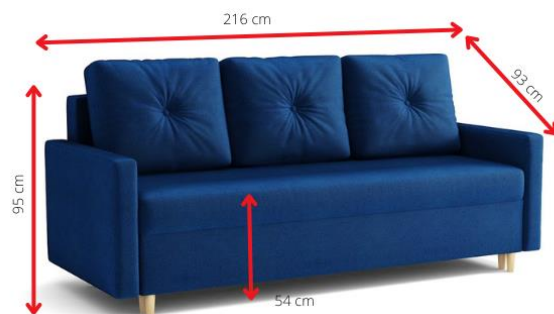

KANAPA ETNA

 **DAG-MAR**

Na zdjęciu kanapa w tkaninie (Forever jasny szary + Forever ciemny szary)

- Pianka T-30 + Bonell
- Powierzchnia spania 200x140
- Pojemnik na pościel
- Białe przeszycia

KANAPA GABRYŚ

Na zdjęciu kanapa w tkaninie (MIL 11039)

- Pianka T-30 + Bonell
- Powierzchnia spania 196x140
- Pojemnik na pościel

KANAPA YORK

Na zdjęciu kanapa w tkaninie (Inari 94 + Inari 91)

- Pianka T-30 + Bonell
- Powierzchnia spania 200x140
- Pojemnik na pościel

- Pianka T-30 + Bonell
- Pojemnik na pościel
- Powierzchnia spania 196x120
- Kolor drewna do wyboru (son. ,orzech,olcha)
- Do wersalki dostępny jest FOTEL MAXIMUS lub KUBUŚ

WERSALKA OSKAR

Na zdjęciu wersalka w tkaninie (MIL 11002)

- Pianka T-30 + Bonell
- Rama na sprężynach falistych
- Pojemnik na pościel
- Powierzchnia spania 194x119
- Kolor drewna do wyboru (son. ,orzech,olcha)
- Do wersalki dostępny jest FOTEL OSKAR

WERSALKA TOM