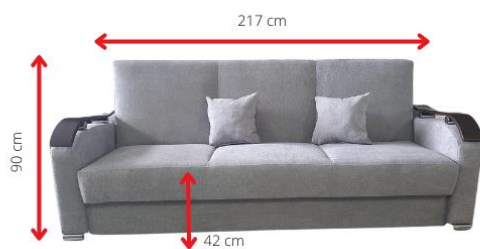

KANAPA ETNA

 **DAG-MAR**

Na zdjęciu kanapa w tkaninie (Forever jasny szary + Forever ciemny szary)

- Pianka T-30 + Bonell
- Powierzchnia spania 200x140
- Pojemnik na pościel
- Białe przeszycia

KANAPA GABRYŚ

Na zdjęciu kanapa w tkaninie (MIL 11039)

- Pianka T-30 + Bonell
- Powierzchnia spania 196x140
- Pojemnik na pościel

KANAPA YORK

Na zdjęciu kanapa w tkaninie (Inari 94 + Inari 91)

- Pianka T-30 + Bonell
- Powierzchnia spania 200x140
- Pojemnik na pościel

WERSALKA ZOSIA

Na zdjęciu wersalka w tkaninie (Inari 94)

- Pianka T-30 + Bonell
- Powierzchnia spania 194x120
- Pojemnik na pościel
- Białe przeszycia

WERSALKA MARIOLA

Na zdjęciu wersalka w tkaninie (Inari 94 + Inari 91)

- Pianka T-30 + Bonell
- Pojemnik na pościel
- Powierzchnia spania 196x120
- Kolor drewna do wyboru (son. ,orzech,olcha)
- Do wersalki dostępny jest FOTEL MAXIMUS lub KUBUŚ

WERSALKA OSKAR

Na zdjęciu wersalka w tkaninie (MIL 11002)