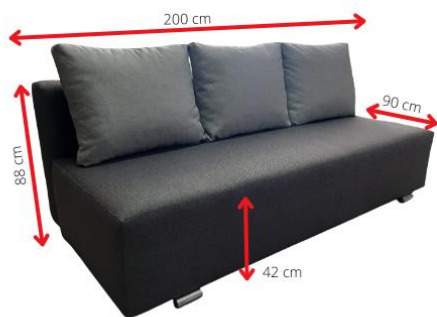

KANAPA ETNA

 **DAG-MAR**

Na zdjęciu kanapa w tkaninie (Forever jasny szary + Forever ciemny szary)

- Pianka T-30 + Bonell
- Powierzchnia spania 200x140
- Pojemnik na pościel
- Białe przeszycia

KANAPA GABRYŚ

Na zdjęciu kanapa w tkaninie (MIL 11039)

- Pianka T-30 + Bonell
- Powierzchnia spania 196x140
- Pojemnik na pościel

KANAPA YORK

Na zdjęciu kanapa w tkaninie (Inari 94 + Inari 91)

- Pianka T-30 + Bonell
- Powierzchnia spania 200x140
- Pojemnik na pościel

WERSALKA ZOSIA

Na zdjęciu wersalka w tkaninie (Inari 94)

- Pianka T-30 + Bonell
- Powierzchnia spania 194x120
- Pojemnik na pościel
- Białe przeszycia

WERSALKA MARIOLA

Na zdjęciu wersalka w tkaninie (Inari 94 + Inari 91)

- Pianka T-30 + Bonell
- Pojemnik na pościel
- Powierzchnia spania 196x120
- Kolor drewna do wyboru (son. ,orzech,olcha)
- Do wersalki dostępny jest FOTEL MAXIMUS lub KUBUŚ

WERSALKA OSKAR

Na zdjęciu wersalka w tkaninie (MIL 11002)