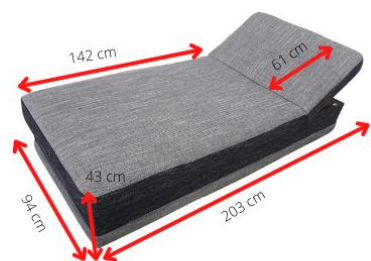

- Pianka T-30 + Bonell
- Rama na sprężynach falistych
- Pojemnik na pościel
- Powierzchnia spania 194x119
- Kolor drewna do wyboru (son. ,orzech,olcha)
- Do wersalki dostępny jest FOTEL OSKAR

WERSALKA TOM

Na zdjęciu wersalka w tkaninie (Inari 94 + Inari 91)

- Pianka T-30 + Bonell
- Powierzchnia spania 194x120
- Pojemnik na pościel
- Do wersalki dostępny jest FOTEL MAXIMUS i KUBUŚ

NAROŻNIK VEGAS

Na zdjęciu narożnik w tkaninie (Inari 94 + Inari 91)

- Pianka T-30 + Bonell
- Powierzchnia spania 200x135
- 2x Pojemnik na pościel
- Uniwersalny (Prawy/Lewy)

TAPCZANIK ALEX

Na zdjęciu tapczanik w tkaninie (MIL 11096 + MIL 11097)

- Pianka T-30 + Bonell
- Automat 5-stopniowy
- Pojemnik na pościel
- Powierzchnia spania 203x94