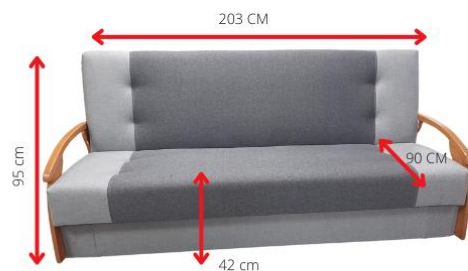

KANAPA ETNA

 **DAG-MAR**

Na zdjęciu kanapa w tkaninie (Forever jasny szary + Forever ciemny szary)

- Pianka T-30 + Bonell
- Powierzchnia spania 200x140
- Pojemnik na pościel
- Białe przeszycia

KANAPA GABRYŚ

WERSALKA ZOSIA

Na zdjęciu wersalka w tkaninie (Inari 94)

- Pianka T-30 + Bonell
- Powierzchnia spania 194x120
- Pojemnik na pościel
- Białe przeszycia

WERSALKA MARIOLA

Na zdjęciu wersalka w tkaninie (Inari 94 + Inari 91)

- Pianka T-30 + Bonell
- Pojemnik na pościel
- Powierzchnia spania 196x120
- Kolor drewna do wyboru (son. ,orzech,olcha)
- Do wersalki dostępny jest FOTEL MAXIMUS lub KUBUŚ

WERSALKA OSKAR

Na zdjęciu wersalka w tkaninie (MIL 11002)

- Pianka T-30 + Bonell
- Rama na sprężynach falistych
- Pojemnik na pościel
- Powierzchnia spania 194x119
- Kolor drewna do wyboru (son. ,orzech,olcha)
- Do wersalki dostępny jest FOTEL OSKAR

WERSALKA TOM