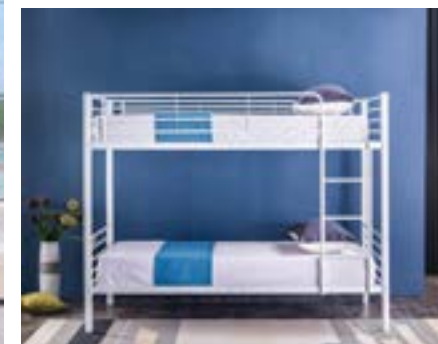

BND006
metal, stelaż (bez materaca)
kolory: biały, czarny, szary