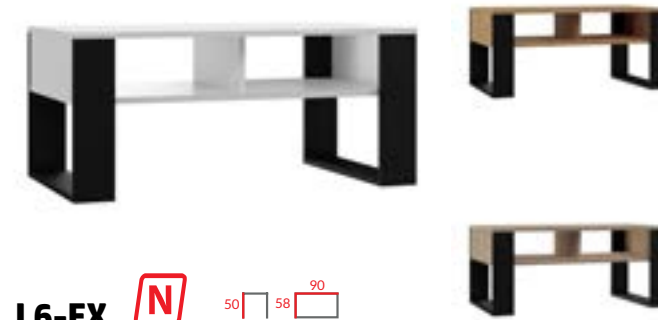

L6-FX 50 58 90
płyta wiórowa laminowana
kolory: biały, dąb sonoma, dąb artisan