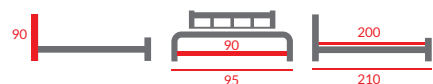

MBD8509
metal, stelaż (bez materaca)
kolor: czarny, szary, biały