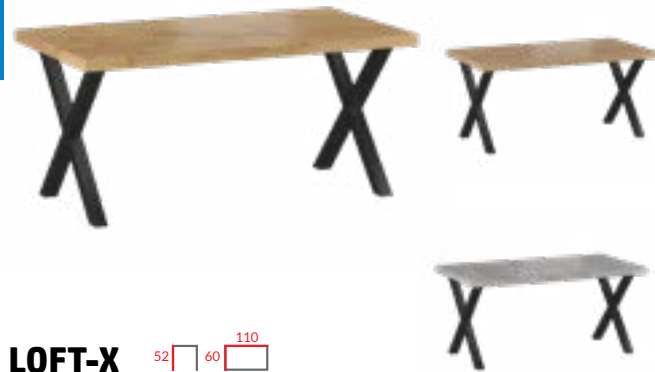

LOFT-X 52 60 110
płyta laminowana + metal malowany proszkowo
kolory: dąb lancetot, dąb złoty craft, beton