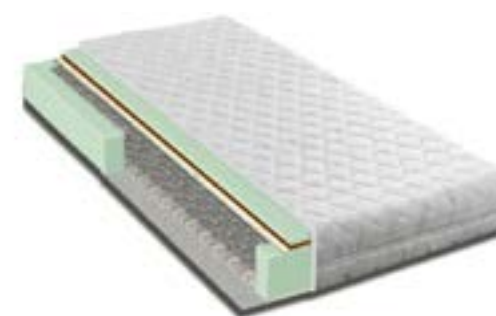

Materac Bonelowy Kokos Furniex
90x200