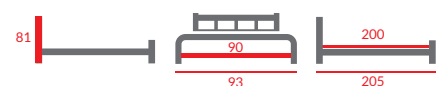

**SZAFKA NOCNA 5** 48 40 41  
 płyta wiórowa laminowana  
 kolory: biały, dąb sonoma

**BND006**  
 metal, stelaż (bez materaca)  
 kolory: biały, czarny, szary

**MBD8311**  
metal, stelaż (bez materaca)  
kolory: biały, czarny