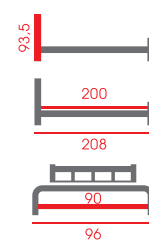

MBD8509
metal, stelaż (bez materaca)
kolor: czarny, szary, biały