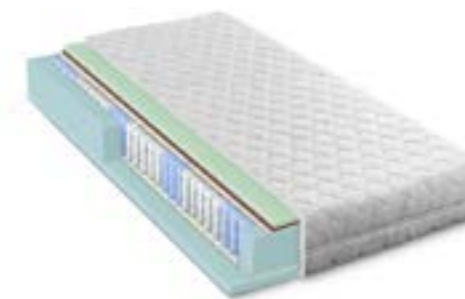

Materac Kieszeniowy Kokos Furniex
90x200